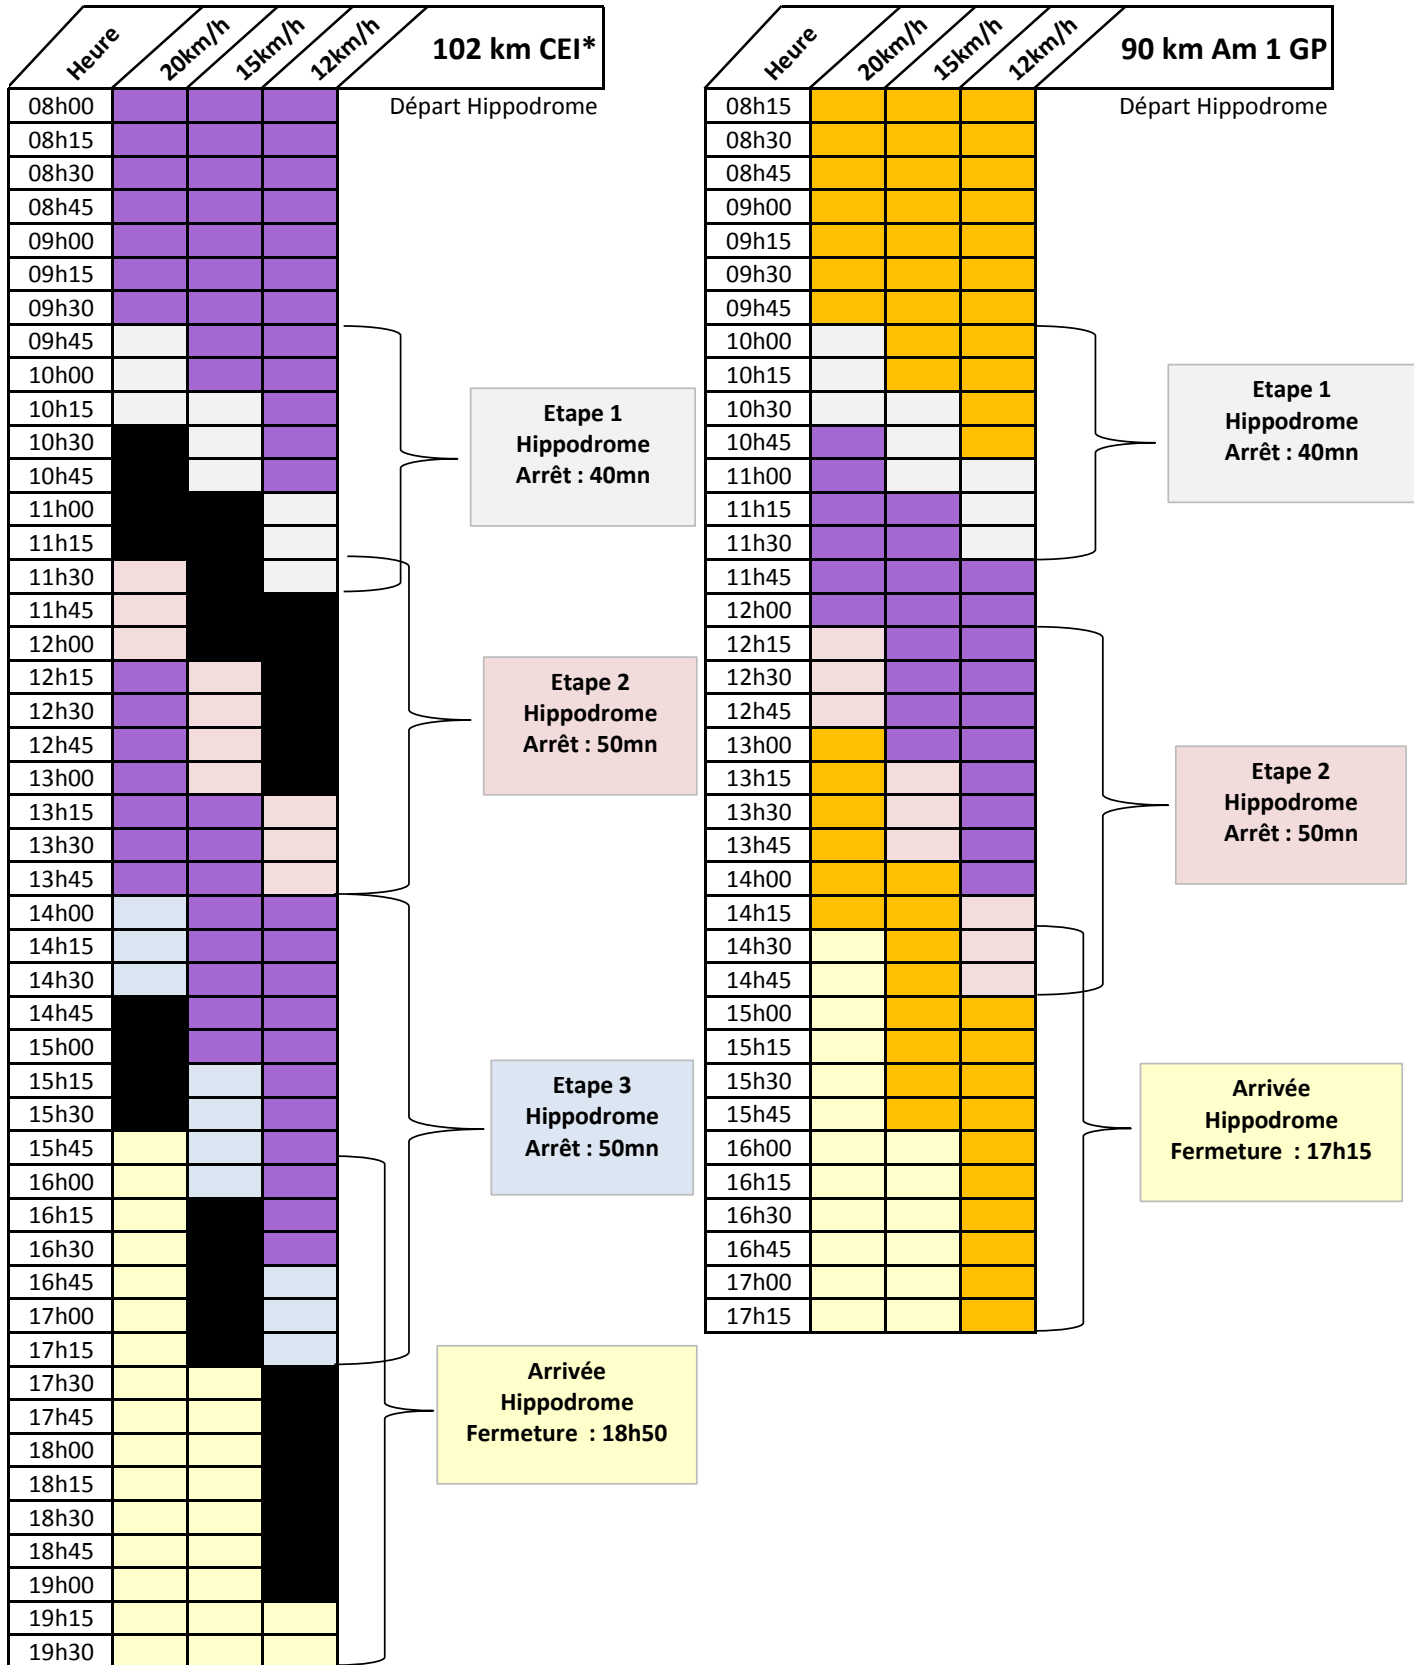

Lundi 13 juin 2011

CEI* - QUALIFICATION MONDIAL DES 7 ANS (102KM)

AMATEUR 1 GP AMATEUR 1(90KM)

HORAIRE & BOUCLES