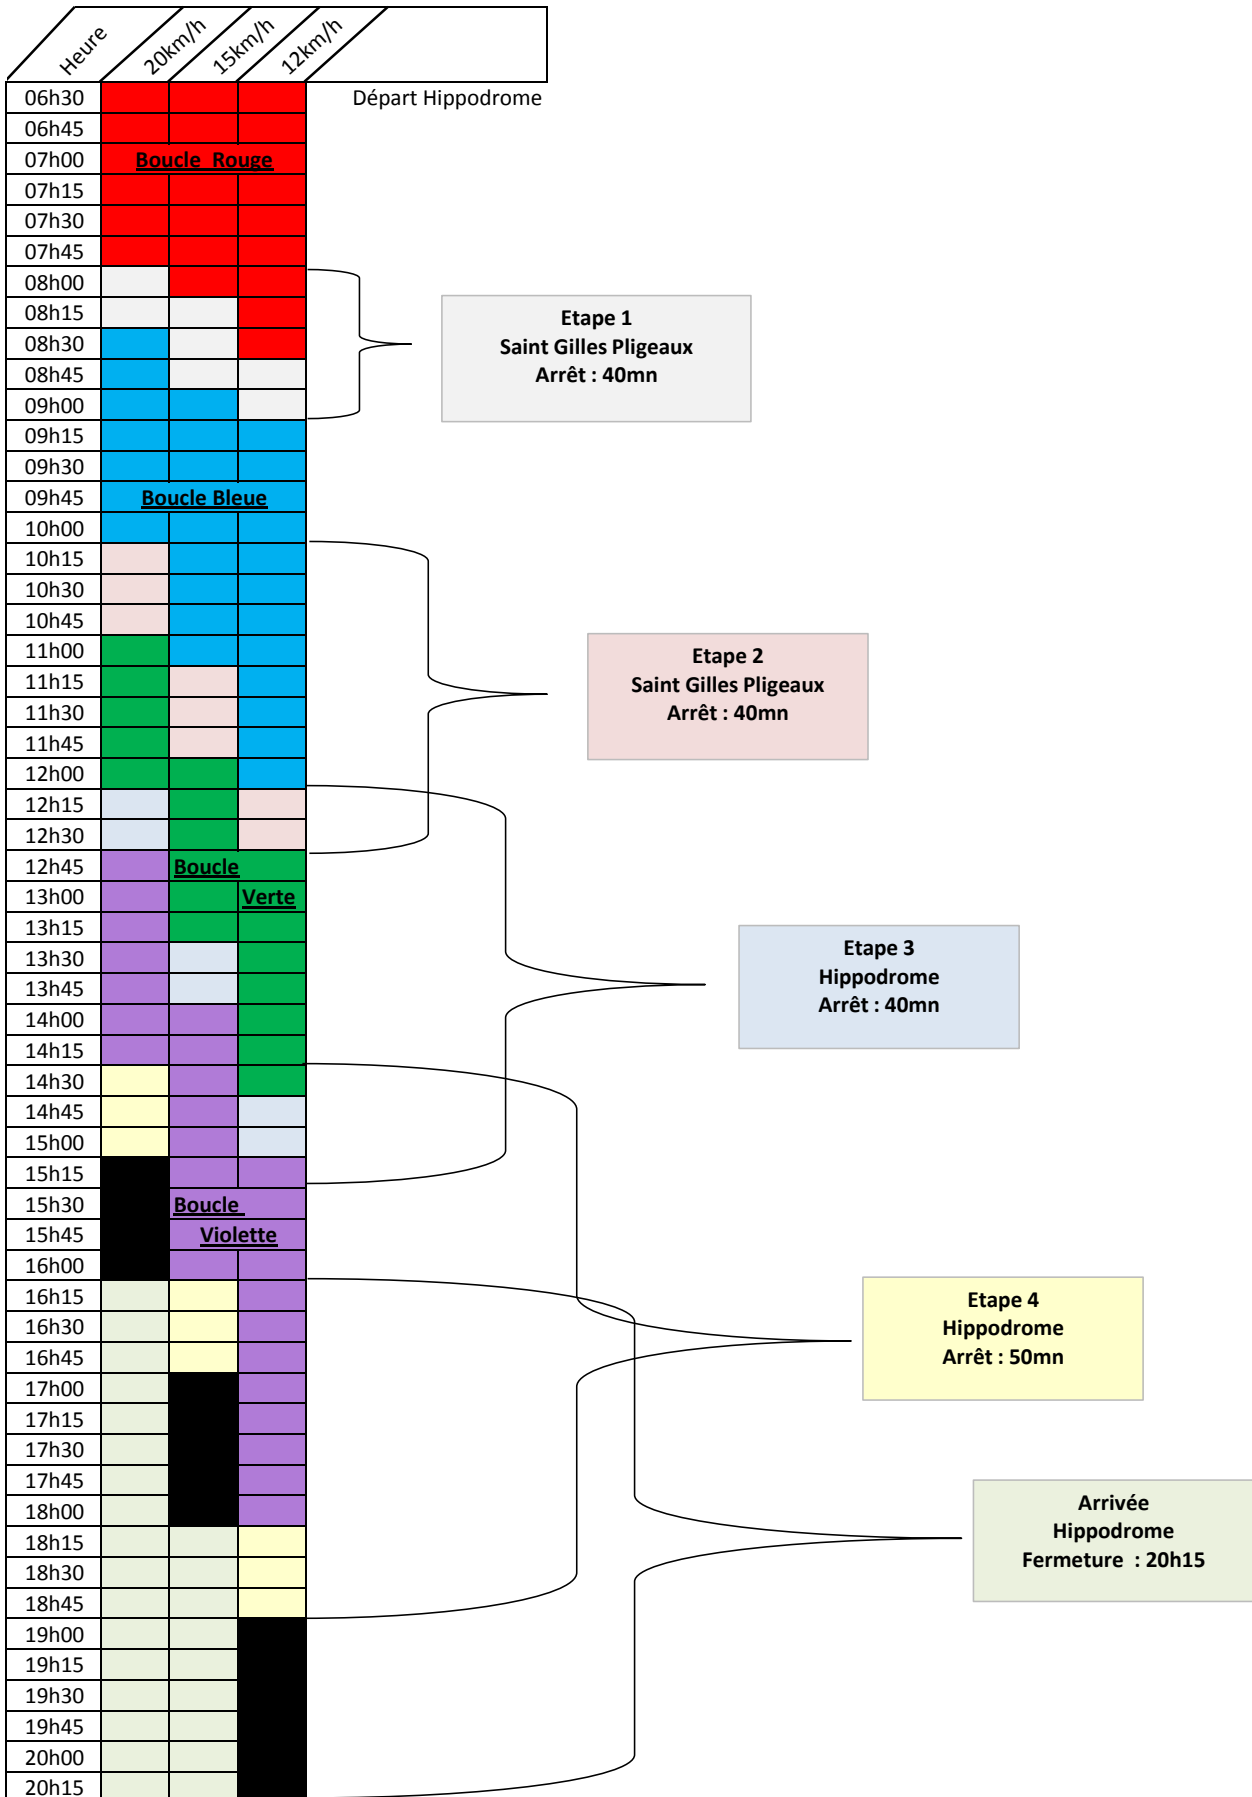

Samedi 11 juin 2011

CHAMPIONNAT AMATEUR ELITE (130KM) CEI** PRIX DE BRETAGNE

HORAIRE & BOUCLES